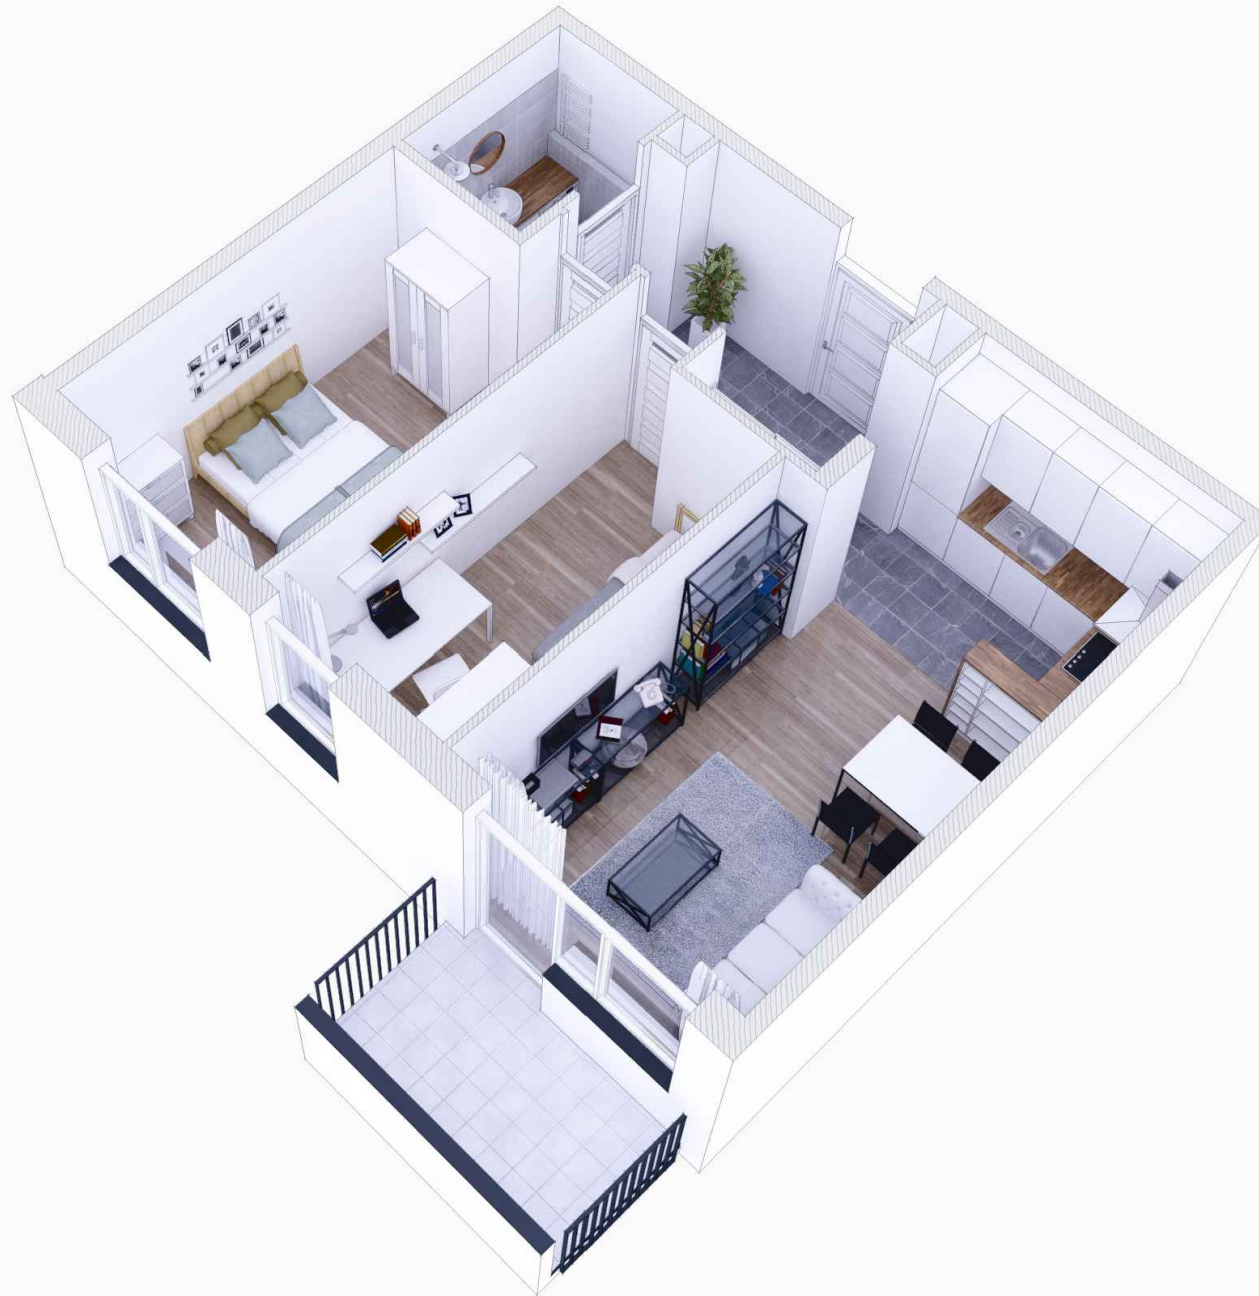

FUTURE GARDENS
ETAP 1 - Budynek 7A

APARTAMENT	7A22
POWIERZCHNIA	53 m²
BALKON	4 m²
LICZBA POKOI	3
PIĘTRO	2

www.janpul.pl

UWAGA: MATERIAŁY GRAFICZNE MAJĄ CHARAKTER INFORMACYJNY. PRZEDSTAWIONE ROZWIĄZANIA PROJEKTOWE MOGĄ ULEC ZMIANIE.

UWAGA: MATERIAŁY GRAFICZNE MAJĄ CHARAKTER INFORMACYJNY. PRZEDSTAWIONE ROZWIĄZANIA PROJEKTOWE MOGĄ ULEC ZMIANIE.

FUTURE GARDENS
ETAP 1 - Budynek 7A

APARTAMENT	7A22
POWIERZCHNIA	53 m²
BALKON	4 m²
LICZBA POKOI	3
PIĘTRO	2